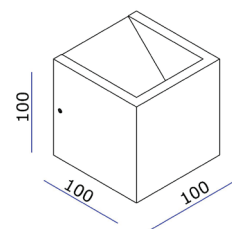

CUBE

IP54 CRI90 

Die Leuchte enthält eingebaute LED-Lampen

Farbe
Aluminium

LED 6W 2700K 840lm

Artikelnummer
WL-CUBE-ALU

Material
Aluminium

EAN
8719831733408

Masse
LxBxH: 10x10x10cm

CUBE

IP54 CRI90 

Die Leuchte enthält eingebaute LED-Lampen

Farbe
Graphite

LED 6W 2700K 840m

Artikelnummer
WL-CUBE-GRA

Material
Aluminium

EAN
8719831736065

Masse
LxBxH: 10x10x10cm

CUBE

IP54 CRI90 

Die Leuchte enthält
eingebaute LED-Lampen

Farbe
Weiss

LED 6W 2700K 840lm

Artikelnummer:
WL-CUBE-WI

Material
Aluminium

EAN
8719831733415

Masse
LxBxH: 10x10x10cm

CUBE

IP54 CRI90 

Die Leuchte enthält
eingebaute LED-Lampen

Farbe
Schwarz

LED 6W 2700K 840lm