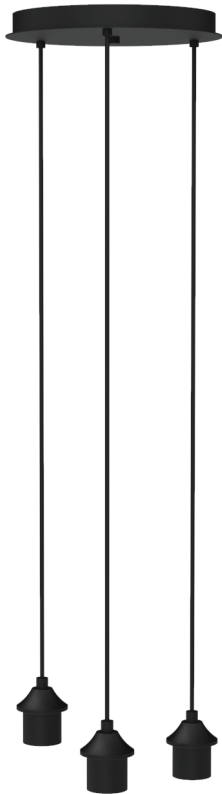

MIX & MATCH
2023/2024

Erhältliche Längen: 1,5 m, 3 m, 4 m und 6 m

IP20

Exkl. Leuchtmittel
E27 / max. 40W

Farbe
Schwarz

Material
Kunststoff / Aluminium

Artikelnummer
CS-10-150-ZW
CS-10-300-ZW
CS-10-400-ZW
CS-10-600-ZW

Masse Baldachin
HxØ: 2x10cm

CAROLA PENDEL

IP20  1.4kg 

Exkl. Leuchtmittel
E27 / 3 x max. 40W

Farbe
Schwarz

Material
Metall / Kunststoff

Artikelnummer
PLATE-30CM-3P

Masse
øxH: 30x3cm
Länge max. 1,5m

IP20  2.0kg 

Exkl. Leuchtmittel
E27 / 5 x max. 40W

Farbe
Schwarz

Material
Metall / Kunststoff

Artikelnummer
PLATE-50CM-5P

Masse
øxH: 50x3cm
Länge max. 1,5m

CAROLA PENDEL

IP20  7.5kg 

Exkl. Leuchtmittel
E27 / 7 x max. 40W

Farbe
Schwarz

Material
Metall / Kunststoff

Artikelnummer
PLATE-120X30-7P

Masse
LxBxH: 120x30x3cm
Länge max. 1,5m

CAROLA DECKENLEUCHTE

IP20  

Exkl. Leuchtmittel
E27 / max. 40W