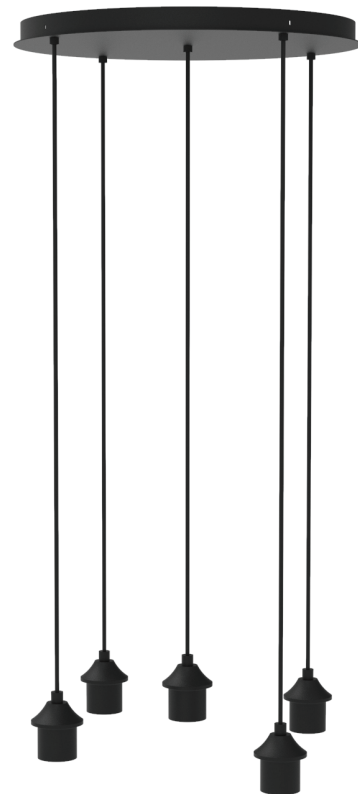

Masse Baldachin
HxØ: 2x10cm

CAROLA PENDEL

IP20  1.4kg 

Exkl. Leuchtmittel
E27 / 3 x max. 40W

Farbe
Schwarz

Material
Metall / Kunststoff

Artikelnummer
PLATE-30CM-3P

Masse
øxH: 30x3cm
Länge max. 1,5m

IP20  2.0kg 

Exkl. Leuchtmittel
E27 / 5 x max. 40W

Farbe
Schwarz

Material
Metall / Kunststoff

Artikelnummer
PLATE-50CM-5P

Masse
øxH: 50x3cm
Länge max. 1,5m

CAROLA PENDEL

IP20  7.5kg 

Exkl. Leuchtmittel
E27 / 7 x max. 40W

Farbe
Schwarz

Material
Metall / Kunststoff

Artikelnummer
PLATE-120X30-7P

Masse
LxBxH: 120x30x3cm
Länge max. 1,5m

CAROLA DECKENLEUCHTE

IP20  

Exkl. Leuchtmittel
E27 / max. 40W

PARADISE

Material

Glas

Masse

HxØ: 14x28cm

Farbe

Amber

Artikelnummer