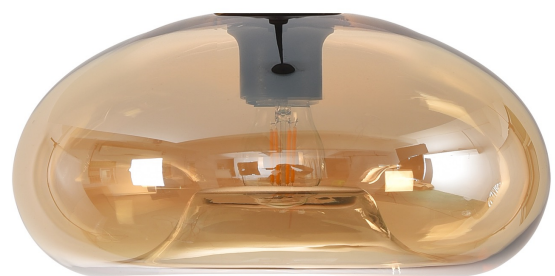

PARADISE

Material

Glas

Masse

HxØ: 14x28cm

Farbe

Amber

Artikelnummer

GL-PARADISE-AM

EAN

8719831737499

PRESTON

Material

Glas

Masse

HxØ: 20x24cm

Farbe

Amber

Artikelnummer

GL-PRESTON24-AM

EAN

8719831737239

PRESTON

Material

Glas

Masse

HxØ: 23x28cm

Farbe

Amber

Artikelnummer

GL-PRESTON28-AM

EAN