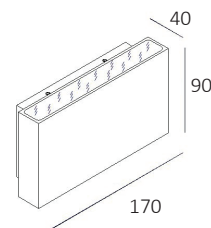

BOX

IP54 CRI90

Die Leuchte enthält  
eingebaute LED-Lampen

**Farbe**  
Aluminium

LED 2x 6,5W 2700K 2x 650lm

**Artikelnummer**  
WL-BOX-ALU

**Material**  
Aluminium

**EAN:**  
8719831734368

**Masse**  
LxBxH: 17x9x4cm

**BOX**

**IP54 CRI90**  

**Die Leuchte enthält eingebaute LED-Lampen**

**Farbe**  
Weiss

LED 2x 6,5W 2700K 2x 650lm

**Artikelnummer**  
WL-BOX-WI

**Material**  
Aluminium

**EAN**  
8719831734351

**Masse**  
LxBxH: 17x9x4cm

**BOX**

**IP54 CRI90**  

**Die Leuchte enthält eingebaute LED-Lampen**

**Farbe**  
Schwarz

LED 2x 6,5W 2700K 2x 650lm

**Artikelnummer**  
WL-BOX-ZW

**Material**  
Aluminium

**EAN**  
8719831734375

**Masse**  
LxBxH: 17x9x4cm