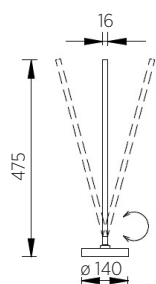

KOSMA

61.629.05 – mattenickel | nickel dull

61.629.07 – schwarz | black

61.629.34 – Effekt bronze | effect bronze

Leuchtmittel | Illuminant

2 x 9 W LED, ges. 2.688 lm, 2.200 - 3.000 K, Ra > 90, EEL-D

Info | info

Profilmaß
profile dimension