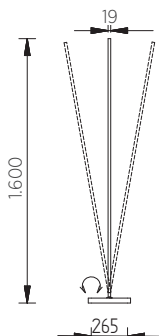

NORA

41.982.05 – mattnickel | nickel dull

41.982.34 – Effekt Bronze | effect bronze

Leuchtmittel | Illuminant

2 x 36 W LED, 8.580 lm, 2.200 - 3.000 K, Ra > 90, EEL-E

Info | info

- direkte / indirekte Beleuchtung
direct / indirect lighting
- 2 x Gestensteuerung zum Ein- Ausschalten und stufenlosen Dimmen
2 x gesture control for switching on/off and stepless dimming
- Lichtfarbe über 2 x Gestensteuerung getrennt voneinander zwischen 2.200 - 3.000 Kelvin einstellbar
Light color via 2 x gesture control separately between 2,200 - 3,000 Kelvin adjustable
- Leuchtschaft über Kugelgelenk drehbar und schwenkbar
Luminaire shaft via ball joint pivotable and swiveling

Profilmaß
profile dimension