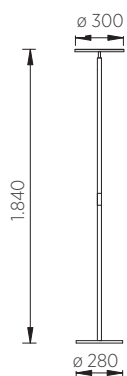

AURA

41.973.05 – mattnickel | nickel dull

41.973.07 – schwarz | black

Leuchtmittel | Illuminant

43 W LED, 5.100 lm, 2.700 K, Ra > 90, EEL-D

Info | info

siehe Einleitungseite | see introduction page

AURA-L