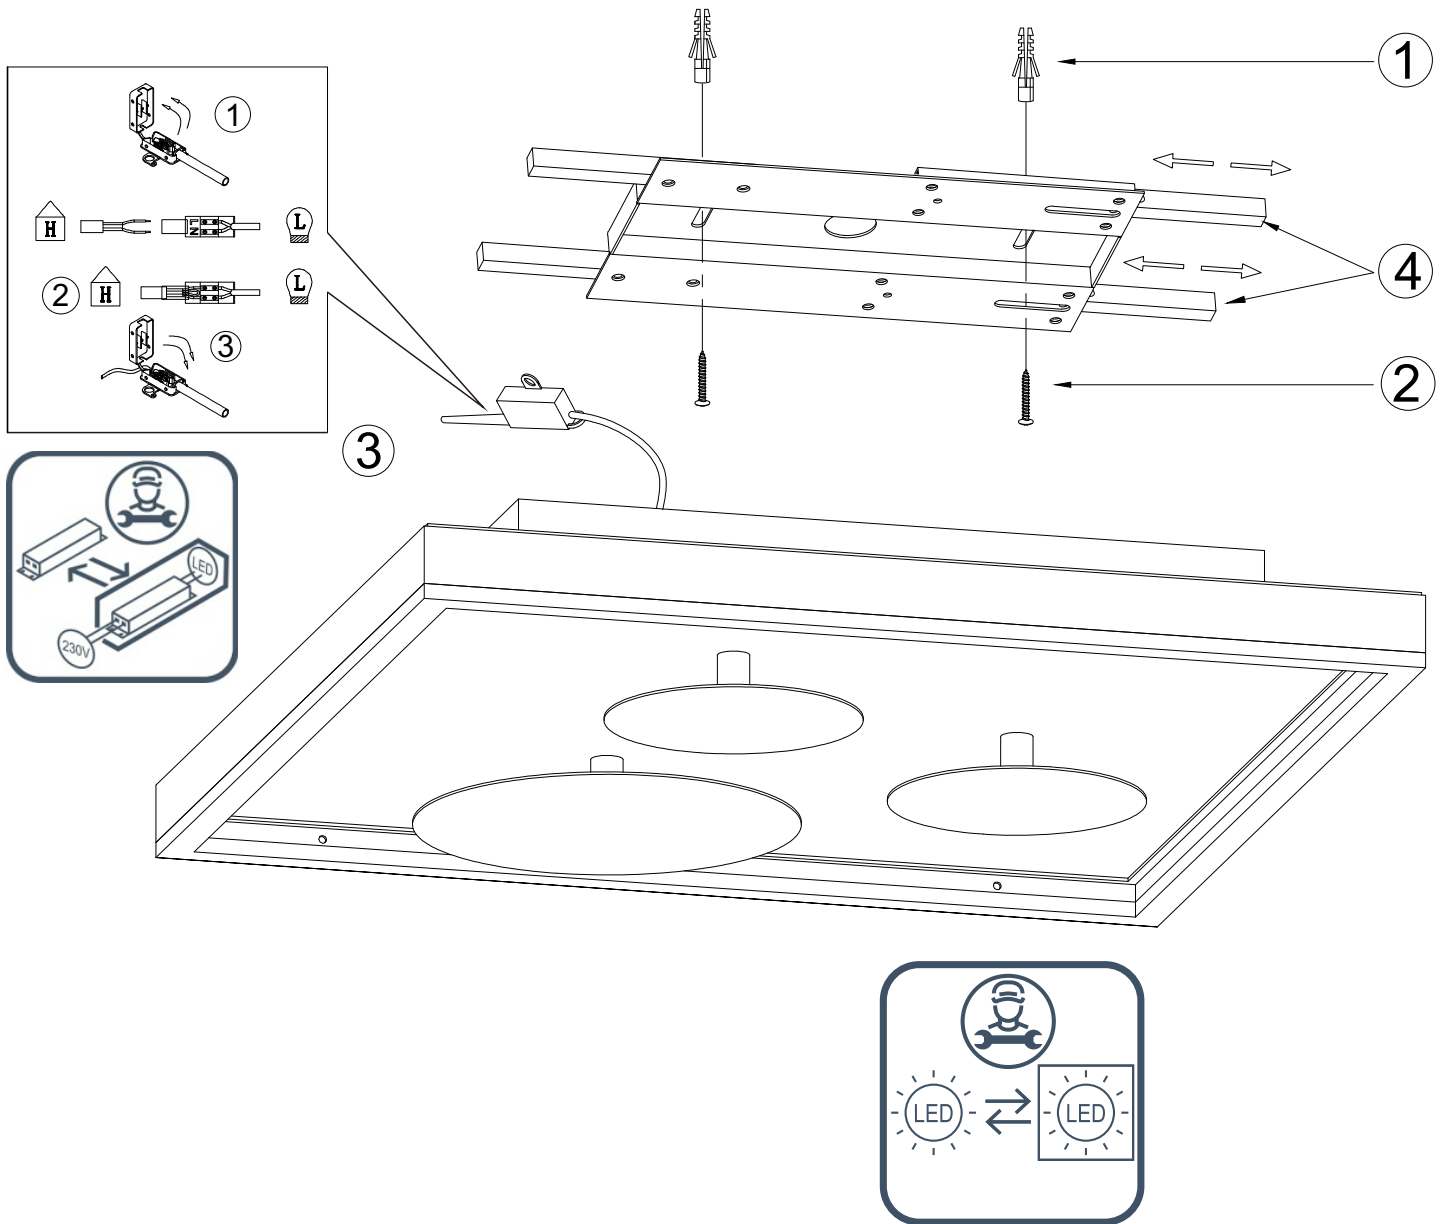

Artikel/Serie Nr.: 9012-306L,9012-306S

-DE-	Montageanleitung	-LT-	Montavimo instrukcija	-HU-	Szerelési útmutató	-GR-	Οδηγίες τοποθέτησης
-IT-	Istruzioni per il montaggio	-LV-	Montāžas instrukcija	-RO-	Instrucțiuni de montaj	-DK-	Montagevejledning
-FR-	Instructions de montage	-EE-	Paigaldusjuhend	-SI-	Navodila za montažo	-FI-	Asennusopas
-GB-	Installation instructions	-PL-	Instrukcja montażu	-HR-	Upute za uporabu	-SE-	montageinstruktion
-ES-	Instrucciones de montaje	-CZ-	Návod k montáži	-RS-	Uputstva za upotrebu	-NO-	Monteringsanvisning
-NL-	Montagehandleiding	-SK-	Montážny návod	-RU-	Руководство по монтажу	-IS-	Samsetningarleiðbeiningar
-PT-	Instruções de montagem	-BG-	Инструкция за монтаж	-TR-	Montaj Talimatı		