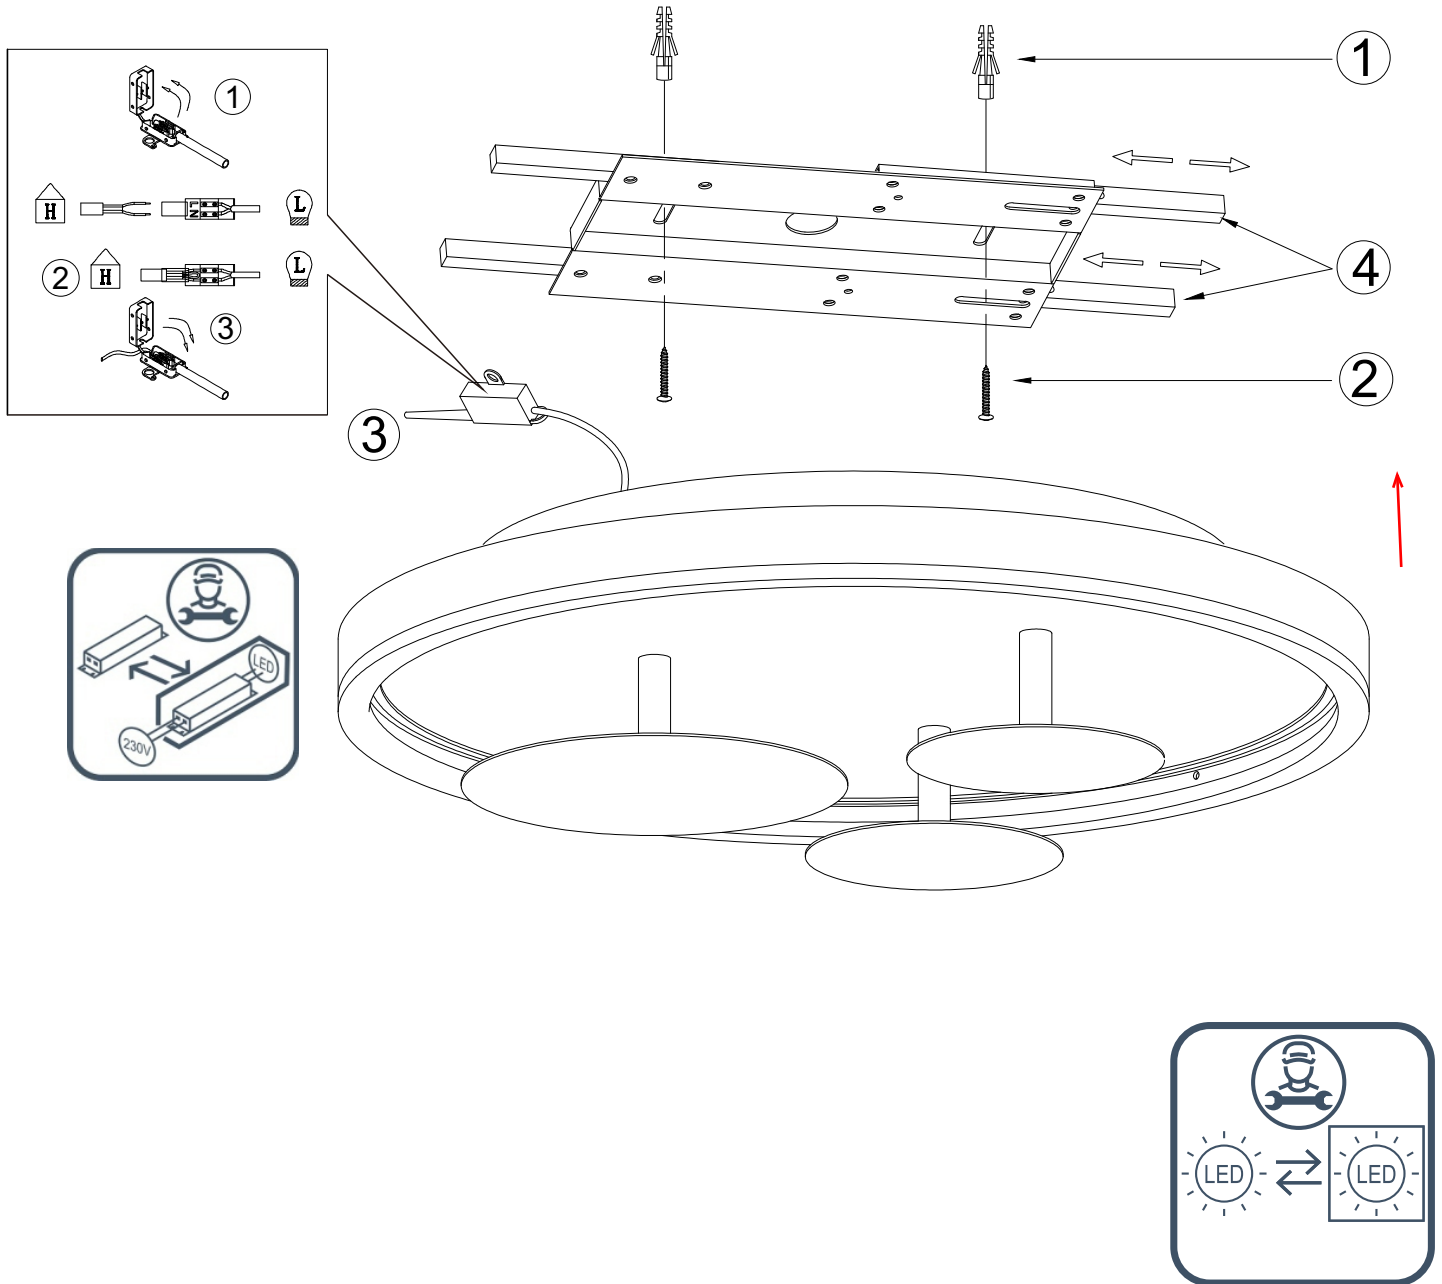

Artikel/Serie Nr.: 9013-306L,9013-306S

-DE-	Montageanleitung	-LT-	Montavimo instrukcija	-HU-	Szerelési útmutató	-GR-	Οδηγίες τοποθέτησης
-IT-	Istruzioni per il montaggio	-LV-	Montāžas instrukcija	-RO-	Instrucțiuni de montaj	-DK-	Montagevejledning
-FR-	Instructions de montage	-EE-	Paigaldusjuhend	-SI-	Navodila za montažo	-FI-	Asennusopas
-GB-	Installation instructions	-PL-	Instrukcja montażu	-HR-	Upute za uporabu	-SE-	montageinstruktion
-ES-	Instrucciones de montaje	-CZ-	Návod k montáži	-RS-	Uputstva za upotrebu	-NO-	Monteringsanvisning
-NL-	Montagehandleiding	-SK-	Montážny návod	-RU-	Руководство по монтажу	-IS-	Samsetningarleiðbeiningar
-PT-	Instruções de montagem	-BG-	Инструкция за монтаж	-TR-	Montaj Talimatı		