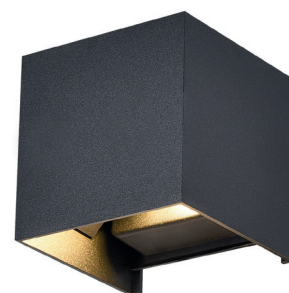

RIBERA

LED - Wandlampe

Moderne Beleuchtung für Innen und Aussen.

12240110-IP54
EAN 7612658002935
Aluminium - Schwarz
LED 6 W | 3000 K | 328 Lumen
IP54

10 x 10 x 10 cm