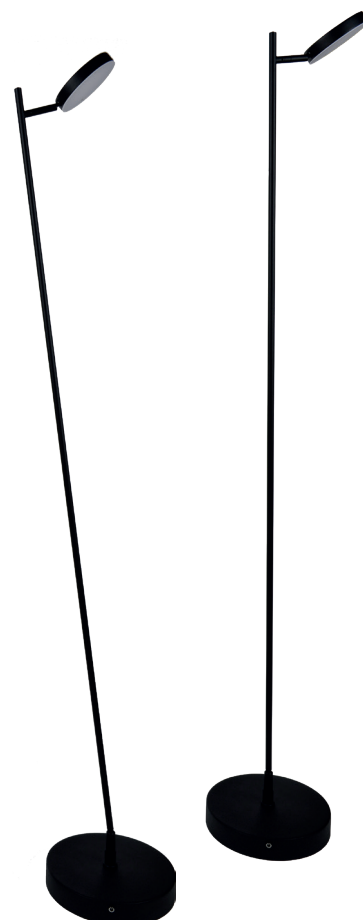

IP20

Ø 23 cm - Höhe 140 cm

ARCO LED-Leselampe

Dimmbare LED-Leseleuchte ARCO mit Akku, die Lichtfarbe ist zwischen 2200 und 4000 Kelvin einstellbar.

31230110

EAN 7612658007572

Schwarz

LED 8.5 W | 2200 - 4000 K | 900 Lumen

Inkl. Tastdimmer

IP20

Ø 23 cm - Höhe 140 cm

SORIA LED-Spot

Entdecken Sie den SORIA LED-Spot in schwarz-matt.
Dreh- und schwenkbarer Reflektor für flexible Beleuchtung.

00140110

EAN 7612658004670

Schwarz

LED 5 W | 2700 K | 500 Lumen

IP20

12 x 8.5 x 15 cm

SORIA LED-Deckenspot

Der LED-Deckenspot SORIA hat ein zeitloses und schlichtes Design.
Die Reflektoren sind dreh- und schwenkbar.

00170410

EAN 7612658000337