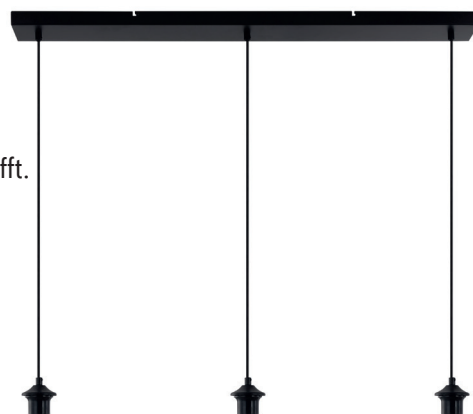

CAROLA

Hängelampe ohne Gläser

Mit ihrem modernen Design und der hochwertigen Verarbeitung wird sie zum Blickfang in jedem Raum. Mit unseren passenden Gläsern schaffen Sie ein angenehmes Licht, das eine gemütliche Atmosphäre schafft.

BALK-100CM-3P-ZM

EAN 8720701102095

Metall / Schwarz

E27 (220-240V) - Exkl. Leuchtmittel

Max. 3 x 40 W

IP20

100 x 10 cm - Länge max. 150 cm