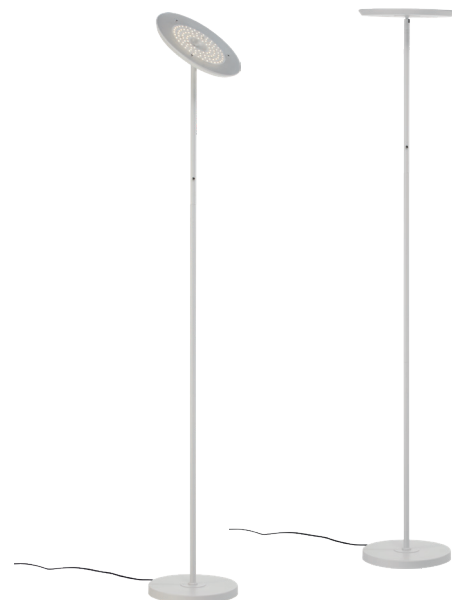

Schwarz

LED 46 W | 2700 K | 3000 Lumen

IP20

Rohr Ø 9 cm - Fuss Ø 30 cm - Höhe 180 cm

MIRANDA

LED-Stehlampe

Dimmbare LED-Stehleuchte MIRANDA mit kippbarem Reflektor, die Lichtfarbe ist zwischen 2700 und 4000 Kelvin einstellbar.

08830106

EAN 7612658002515

Weiss

LED 42 W | 2700 - 4000 K | 4000 Lumen

IP20

Fuss Ø 28 cm - Reflektor Ø 30 cm - Höhe 180 cm

RICCO II

LED-Stehlampe