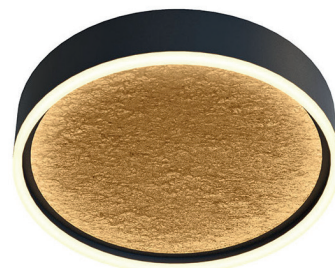

Ø 80 cm - Höhe 45 cm

OREGON

LED - Deckenlampe

OREGON LED-Deckenlampe - Modern, dimmbar und vielseitig

PL-OREGON-ZW
EAN 8720701100886
Schwarz
LED 30 W | 2700 K | 2625 Lumen
Dimmbar mittels geeignetem Wanddimmer
IP20

Ø 33 cm - Höhe 14.1 cm

BORDEAUX

LED - Deckenlampe klein

Sorgen Sie mit der stilvollen BORDEAUX LED-Deckenlampe für eine gemütliche Atmosphäre in Ihrem Zuhause.

9002-104M
EAN 4255572513687
Gold / Schwarz
LED 37 W | 3000 K | 4300 Lumen
3 Stufen dimmbar über Lichtschalter
IP20

Ø 40 cm - Höhe 7 cm

9002-103M
EAN 4255572513670
Silber / Weiss
LED 37 W | 3000 K | 4300 Lumen
3 Stufen dimmbar über Lichtschalter
IP20

Ø 40 cm - Höhe 7 cm

BORDEAUX

LED - Deckenlampe gross

Sorgen Sie mit der stilvollen BORDEAUX LED-Deckenlampe für eine gemütliche Atmosphäre in Ihrem Zuhause.