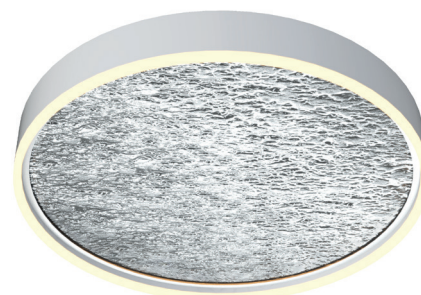

9002-103L
EAN 4255572513694
Silber / Weiss
LED 60 W | 3000 K | 7100 Lumen
3 Stufen dimmbar über Lichtschalter
IP20

Ø 60 cm - Höhe 7 cm