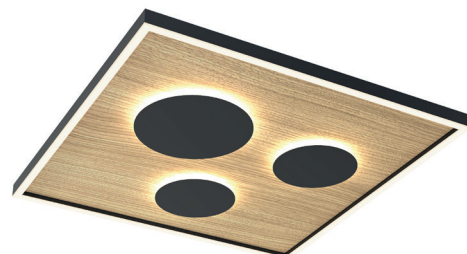

DIJON

LED - Deckenlampe gross

Entdecken Sie die DIJON LED-Deckenlampe 60 x 60 cm von WOFI.

9012-306L

EAN 4255572512796

Holz - Schwarz

LED 40 W | 3000 K | 4600 Lumen

3 Stufen dimmbar über Lichtschalter

IP20

60 x 60 cm - Höhe 6.5 cm