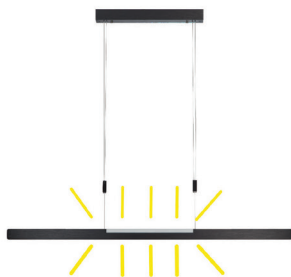

Schwarz

LED 30 W | 2700 - 6500 K | 3500 Lumen

IP20

Breite 118 cm - Profil 1.5 x 4.5 cm - Pendellänge max. 150 cm

Lichteinstellung durch Kippen des Profils

1x kurz kippen des Profils:

Licht oben und unten an