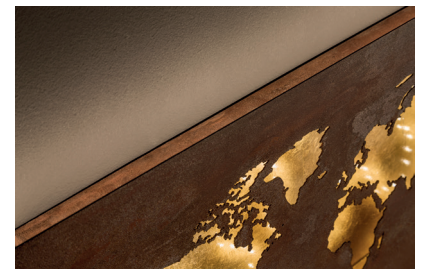

LINDA

LED-Wandlampe

Entdecken Sie die LINDA LED-Wandlampe mit beleuchteter Weltkarte für originelle Wohnideen und gemütliche Atmosphäre.

29940115

EAN 7612658007107

Braun, Gold

LED 26 W | 3000 K | 1700 Lumen

IP20

60 x 30 cm

Ausladung 5 cm