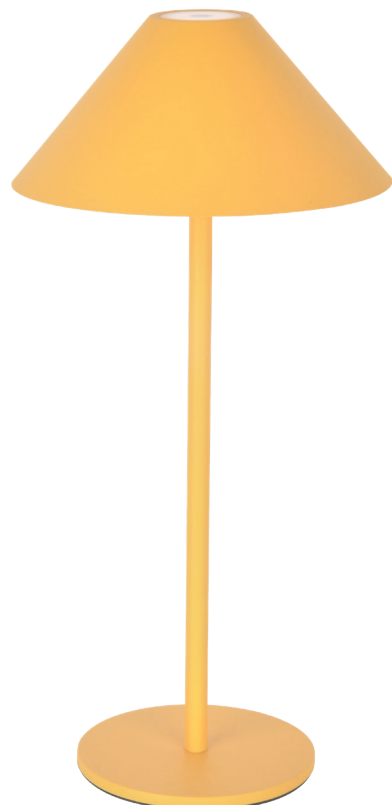

Inkl. Touchdimmer

IP54

Fuss Ø 10 cm - Schirm Ø 15 cm - Höhe 31.2 cm

Outdoor

CARPI

LED - Tischlampe mit Akku

Entdecke die vielseitige CARPI LED-Tischlampe mit Akku für In- und Outdoor.

421254800000

EAN 7628871584554

Gelb

LED 3 W | 3000 K | 130 Lumen

Inkl. Touchdimmer

IP54

Fuss Ø 10 cm - Schirm Ø 15 cm - Höhe 31.2 cm

Outdoor

PIODA

LED - Tischlampe mit Akku

Entdecken Sie die Pioda LED-Tischlampe mit Akku. Ideal für drinnen und draussen, mit USB-Ladefunktion für Ihr Handy und Dimmer für individuelles Licht.

18680106

EAN 7612658003925

Weiss

LED 2 W | 3000 K | 170 Lumen

Inkl. Touchdimmer

IP44

Fuss 12.5 x 12.5 cm - Schirm Ø 15 cm - Höhe 38.5 cm

Outdoor

PIODA

LED - Tischlampe mit Akku