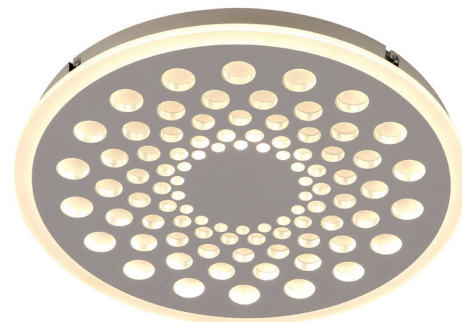

FUSARA

LED - Deckenlampe

Entdecken Sie die moderne und freundliche FUSARA LED-Deckenlampe von Mondilux für eine gemütliche Atmosphäre in Ihrem Zuhause.

03490106-30
EAN 7612658002263
Weiss
LED 28 W | 2700 K | 1800 Lumen
3 Stufen dimmbar über Lichtschalter
IP20

Ø 30 cm - Höhe 5 cm