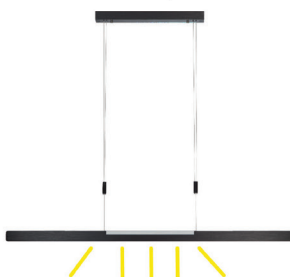

2x kurz kippen des Profils:

Licht oben aus, unten an