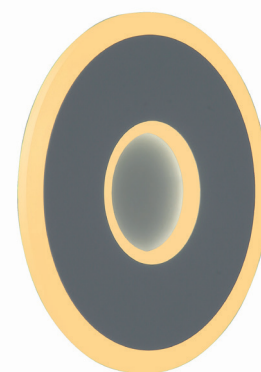

FABRO

LED - Wandlampe

FABRO LED-Wandlampe - Flexibel und dimmbar für Ihr Zuhause.

03140150
EAN 7612658002348
Metal-Acryl - Grau
LED 20 W | 2700 K | 1400 Lumen
3 Stufen dimmbar über Lichtschalter
IP20

Ø 30 cm - Ausladung 4 cm