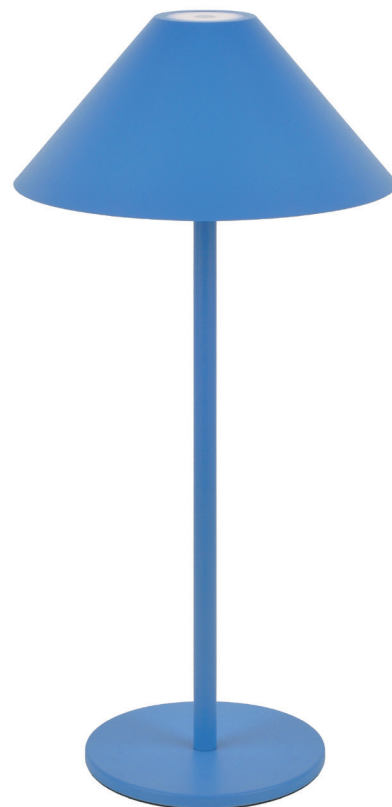

AKTIONS ARTIKEL 2025 2026

CARPI

LED - Tischlampe mit Akku

Entdecke die vielseitige CARPI LED-Tischlampe mit Akku für In- und Outdoor.

421254900000

EAN 7628871584561

Blau

LED 3 W | 3000 K | 130 Lumen

Inkl. Touchdimmer

IP54

Fuss Ø 10 cm - Schirm Ø 15 cm - Höhe 31.2 cm

Outdoor

CARPI

LED - Tischlampe mit Akku

Entdecke die vielseitige CARPI LED-Tischlampe mit Akku für In- und Outdoor.

421254800000

EAN 7628871584554

Gelb

LED 3 W | 3000 K | 130 Lumen

Inkl. Touchdimmer

IP54

Fuss Ø 10 cm - Schirm Ø 15 cm - Höhe 31.2 cm

Outdoor

PIODA

Weiss

LED 2 W | 3000 K | 170 Lumen

Inkl. Touchdimmer

IP44

Fuss 12.5 x 12.5 cm - Schirm Ø 15 cm - Höhe 38.5 cm

Outdoor

PIODA

LED - Tischlampe mit Akku