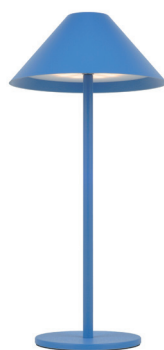

AKTIONS ARTIKEL 2025 2026

CARPI

LED - Tischlampe mit Akku

Entdecke die vielseitige CARPI LED-Tischlampe mit Akku für In- und Outdoor.

421254900000

EAN 7628871584561

Blau

LED 3 W | 3000 K | 130 Lumen

Inkl. Touchdimmer

IP54

Fuss Ø 10 cm - Schirm Ø 15 cm - Höhe 31.2 cm

Outdoor

CARPI

LED - Tischlampe mit Akku

Entdecke die vielseitige CARPI LED-Tischlampe mit Akku für In- und Outdoor.

421254800000

EAN 7628871584554

Gelb

LED 3 W | 3000 K | 130 Lumen

Inkl. Touchdimmer

IP54

Fuss Ø 10 cm - Schirm Ø 15 cm - Höhe 31.2 cm

Outdoor

PIODA