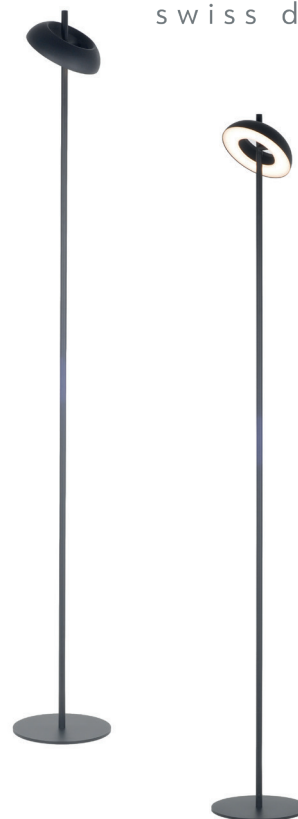

DRING

LED - Leselampe

Die LED-Leseleuchte DRING ist mittels Fusschalter in drei Stufen dimmbar, der Reflektor ist schwenkbar.

28630110

EAN 7612658007008

Schwarz

LED 8 W | 3000 K | 620 Lumen

Inkl. Dimmer mit 3 Stufen

IP20

Höhe 126 cm - Fuss Ø 17,5 cm - Reflektor Ø 13,8 cm

BoLux®
swiss design