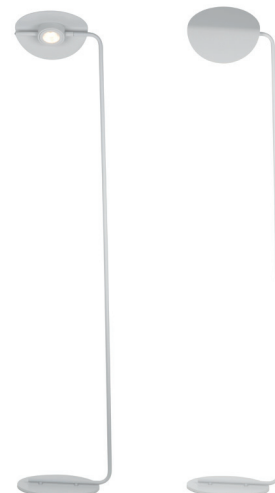

Schwarz

LED 5 W | 2700 K | 400 Lumen

Inkl. Tastdimmer

IP20

Höhe 43.5 cm - Fuss Ø 18 cm - Reflektor Ø 20 cm

LEA

LED - Tischlampe grün

Die wohnliche LED-Tischleuchte LEA ist oben am Gestänge stufenlos dimmbar, der Reflektor ist drehbar.

LEA

LED - Stehlampe hellgrau

Die wohnliche LED-Stehleuchte LEA ist oben am Gestänge stufenlos dimmbar, der Reflektor ist drehbar.

28730150

EAN 7612658007305

Hellgrau

LED 5 W | 2700 K | 400 Lumen

Inkl. Tastdimmer

IP20

Höhe 128 cm - Fuss Ø 23 cm - Reflektor Ø 20 cm

BoLux[®]
swiss design

LEA

LED - Stehlampe schwarz

Die wohnliche LED-Stehleuchte LEA ist oben am Gestänge stufenlos dimmbar, der Reflektor ist drehbar..

28730110