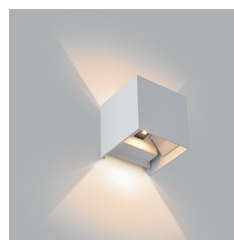

RIBERA

LED - Wandlampe

Moderne Beleuchtung für Innen und Aussen.

12240106-IP54
EAN 7612658002942
Aluminium - Weiss
LED 6 W | 3000 K | 328 Lumen
IP54

10 x 10 x 10 cm