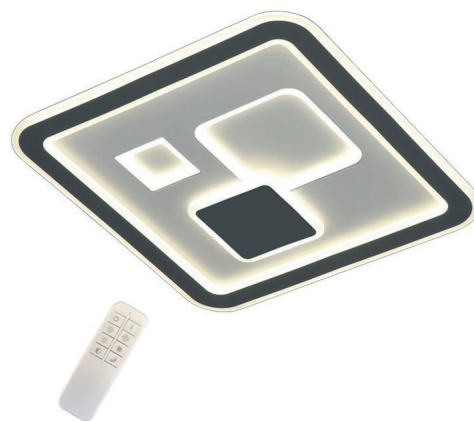

CARLO

LED - Deckenlampe

Entdecken Sie die vielseitige CARLO LED-Deckenlampe von Mondilux.

12690150
EAN 7612658002997
Grau, Weiss
LED 48 W | 2700-4000-6000 K | 2400 Lumen
Dimmbar mittels Fernbedienung
IP20

47 x 47 cm - Höhe 5 cm