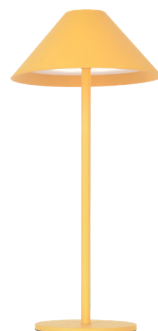

Inkl. Touchdimmer

IP54

Fuss Ø 10 cm - Schirm Ø 15 cm - Höhe 31.2 cm

Outdoor

CARPI

LED - Tischlampe mit Akku

Entdecke die vielseitige CARPI LED-Tischlampe mit Akku für In- und Outdoor.

421254800000

EAN 7628871584554

Gelb

LED 3 W | 3000 K | 130 Lumen

Inkl. Touchdimmer

IP54

Fuss Ø 10 cm - Schirm Ø 15 cm - Höhe 31.2 cm

Outdoor

PIODA

Weiss

LED 2 W | 3000 K | 170 Lumen

Inkl. Touchdimmer

IP44

Fuss 12.5 x 12.5 cm - Schirm Ø 15 cm - Höhe 38.5 cm

Outdoor

PIODA

LED - Tischlampe mit Akku

Inkl. Touchdimmer

IP44

Fuss 12.5 x 12.5 cm - Schirm Ø 15 cm - Höhe 38.5 cm

Outdoor

GABELLA

LED - Tischlampe

Die dimmbare GABELLA LED-Tischlampe hat einen praktischen Wireless Charger für Ihr Handy.

29180188