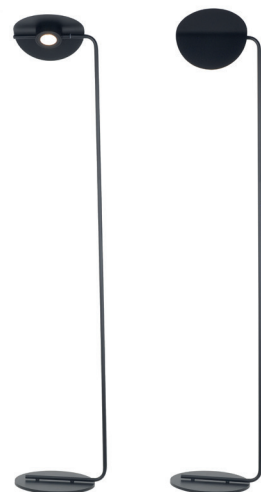

IP20

Höhe 128 cm - Fuss Ø 23 cm - Reflektor Ø 20 cm

BoLux[®]
swiss design

LEA

LED - Stehlampe schwarz

Die wohnliche LED-Stehleuchte LEA ist oben am Gestänge stufenlos dimmbar, der Reflektor ist drehbar..

28730110

EAN 7612658011609

Schwarz

LED 5 W | 2700 K | 400 Lumen

Inkl. Tastdimmer

IP20

Höhe 128 cm - Fuss Ø 23 cm - Reflektor Ø 20 cm

LEA

LED - Stehlampe grün

Die wohnliche LED-Stehleuchte LEA ist oben am Gestänge stufenlos dimmbar, der Reflektor ist drehbar..

28730117

EAN 7612658007268

Grün

LED 5 W | 2700 K | 400 Lumen

Inkl. Tastdimmer

IP20

Höhe 128 cm - Fuss Ø 23 cm - Reflektor Ø 20 cm