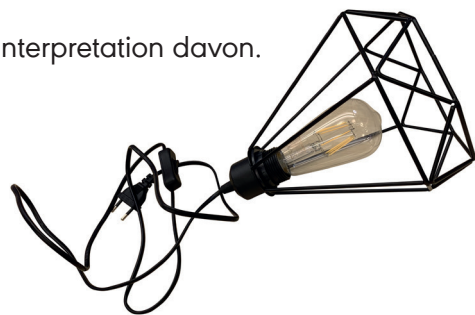

BLACKROCK

Tischlampe

Was zunächst wie die Silhouette einer klassischen Glühbirne aussieht, entpuppt sich bei näherem Hinsehen als eine durch und durch moderne Interpretation davon.

09580110

EAN 7612658001105

Schwarz

E27 (220-240V) - Exkl. Leuchtmittel

Inkl. Schalter Ein/Aus

IP20

20 x 20 x 24 cm