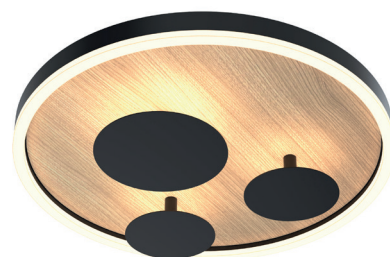

60 x 60 cm - Höhe 6.5 cm

REIMS

LED - Deckenlampe klein

Entdecken Sie die REIMS LED-Deckenlampe 40 cm von WOFI.

9013-306S

EAN 4255572512826

Holz - Schwarz

LED 26 W | 3000 K | 3000 Lumen

3 Stufen dimmbar über Lichtschalter

IP20

Ø 40 cm - Höhe 9 cm

REIMS

LED - Deckenlampe gross

Entdecken Sie die REIMS LED-Deckenlampe 60 cm von WOFI.

9013-306L

EAN 4255572512819