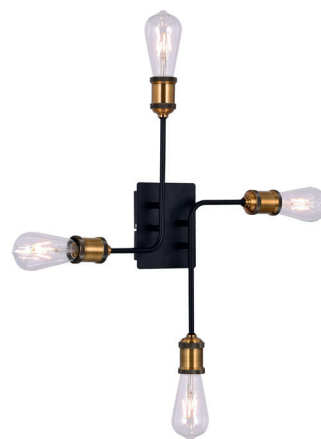

Fuss 13 x 10 cm - Höhe 40 cm

CHICAGO

Tischlampe

Trendige Tischleuchte CHICAGO aus Metall in schwarz / bronze.

80260.01.10

EAN 7612658011760

Bronze, Schwarz

E27 (220-240V) - Exkl. Leuchtmittel

Inkl. Schalter Ein/Aus

IP20

Ø 15 cm - Höhe 40 cm

CHICAGO

Deckenlampe

CHICAGO Deckenleuchte aus Metall in schwarz / bronze.

90260.04.10
EAN 7612658001013
Bronze, Schwarz
E27 (220-240V) - Exkl. Leuchtmittel
IP20

52 x 43 cm - Höhe 9 cm

COLOMBA

Hängelampe

Eine Hängelampe, die alle Blicke auf sich zieht, muss nicht immer teuer sein.

420809300003
EAN 7612658811810
Braun, Messing-matt, Schwarz
E27 (220-240V) - Exkl. Leuchtmittel
IP20