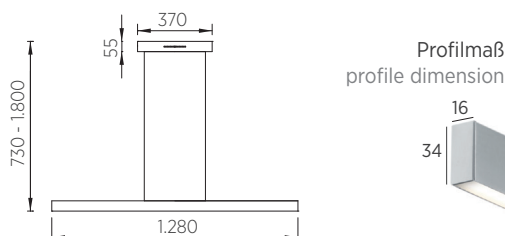

Info | info

siehe Einleitungseite | see introduction page